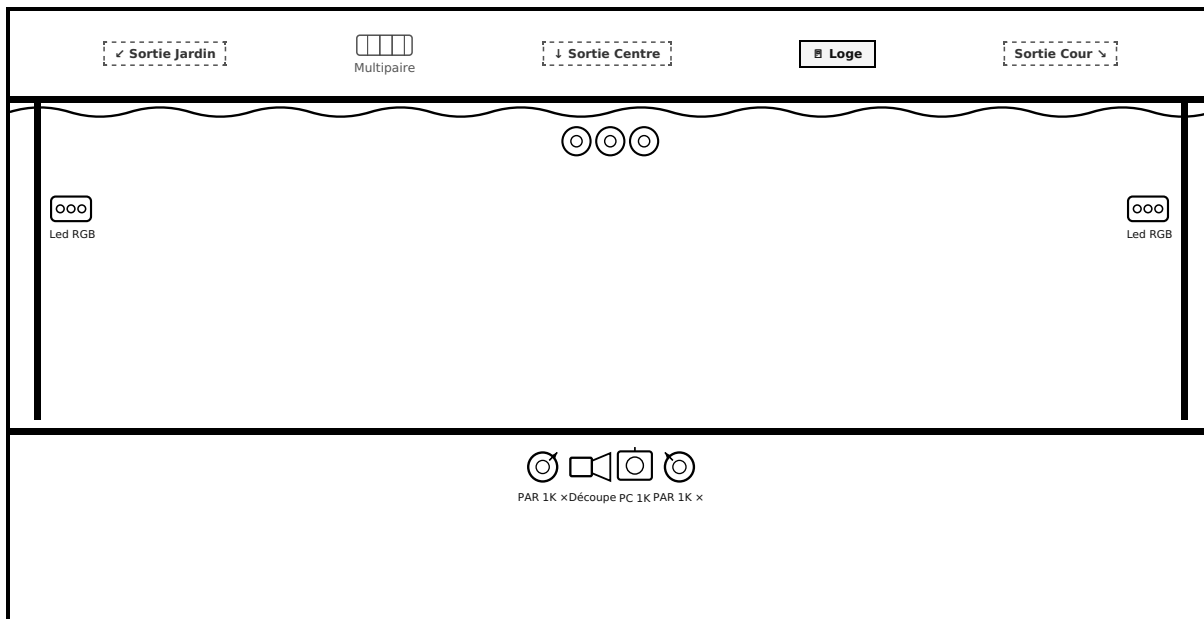

# FICHE TECHNIQUE - THÉÂTRE DE POCHE

Plateau 6 m × 4 m · Hauteur 2,38 m

Accès loge ↓

## Légende :

-  Découpe 500
-  PC 1K / 500
-  PAR 64
-  PAR 1K
-  Led RGBW 40W
-  Multipaire 8XLR
-  Perche
-  Pendrillon
-  Sortie artistes

← Jardin 6 m × 4 m · H 2,38 m Cour →  
 — SALLE / PUBLIC —

## LUMIÈRES

1	Découpe Profilo 500
1	PC 1K
2	PC 500
4	PAR 1K (2 en croisé face)
8	PAR 64 (perche fond)
2	Led RGBW 40W (latéraux)
1	Led dancefloor audio-rythmique
2	Platines
Pupitre Starway Commander 24 (12 can. + 12 mém.) ou logiciel Dlight PC	